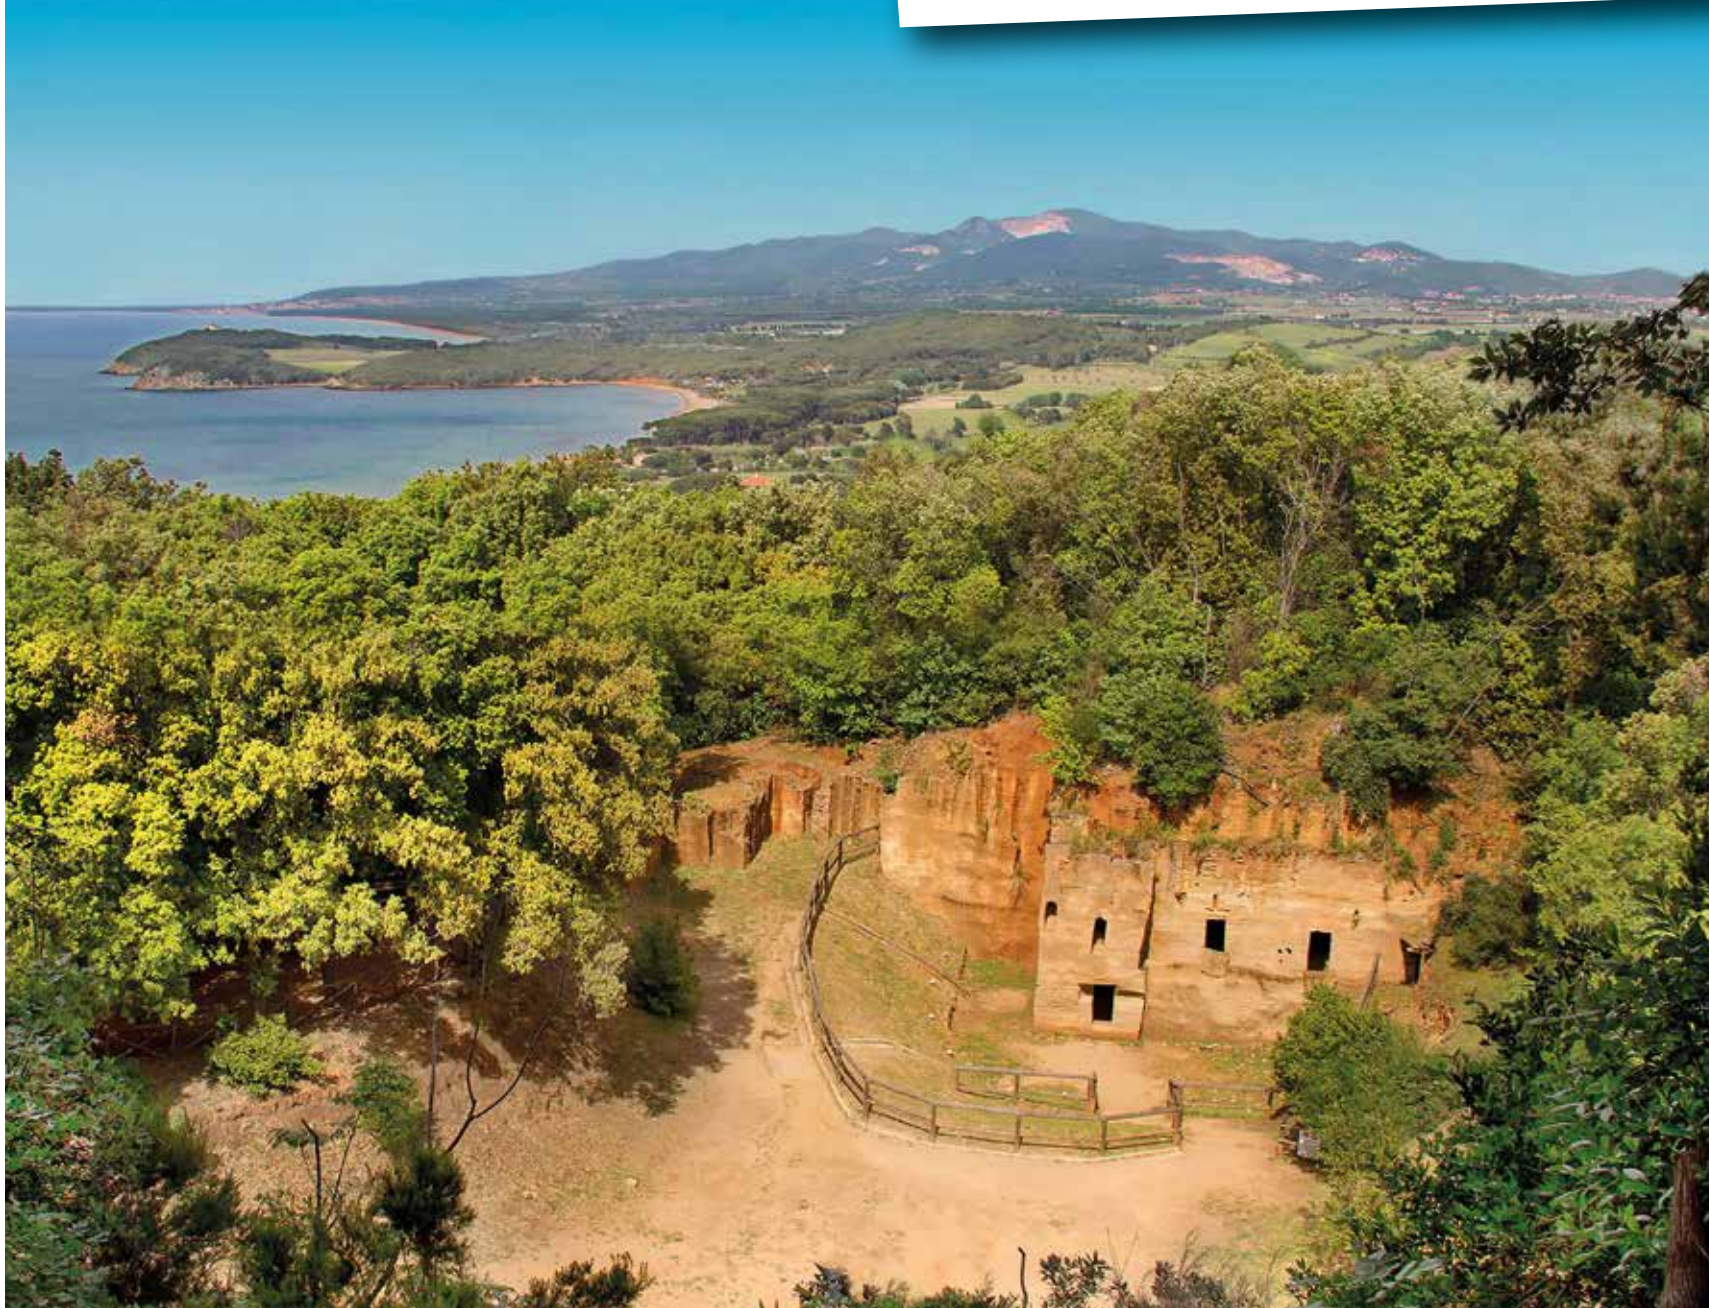

PARCHI della
VAL di **CORNIA**

info: tel. 0565 226445

Parco Archeologico di Baratti e Populonia