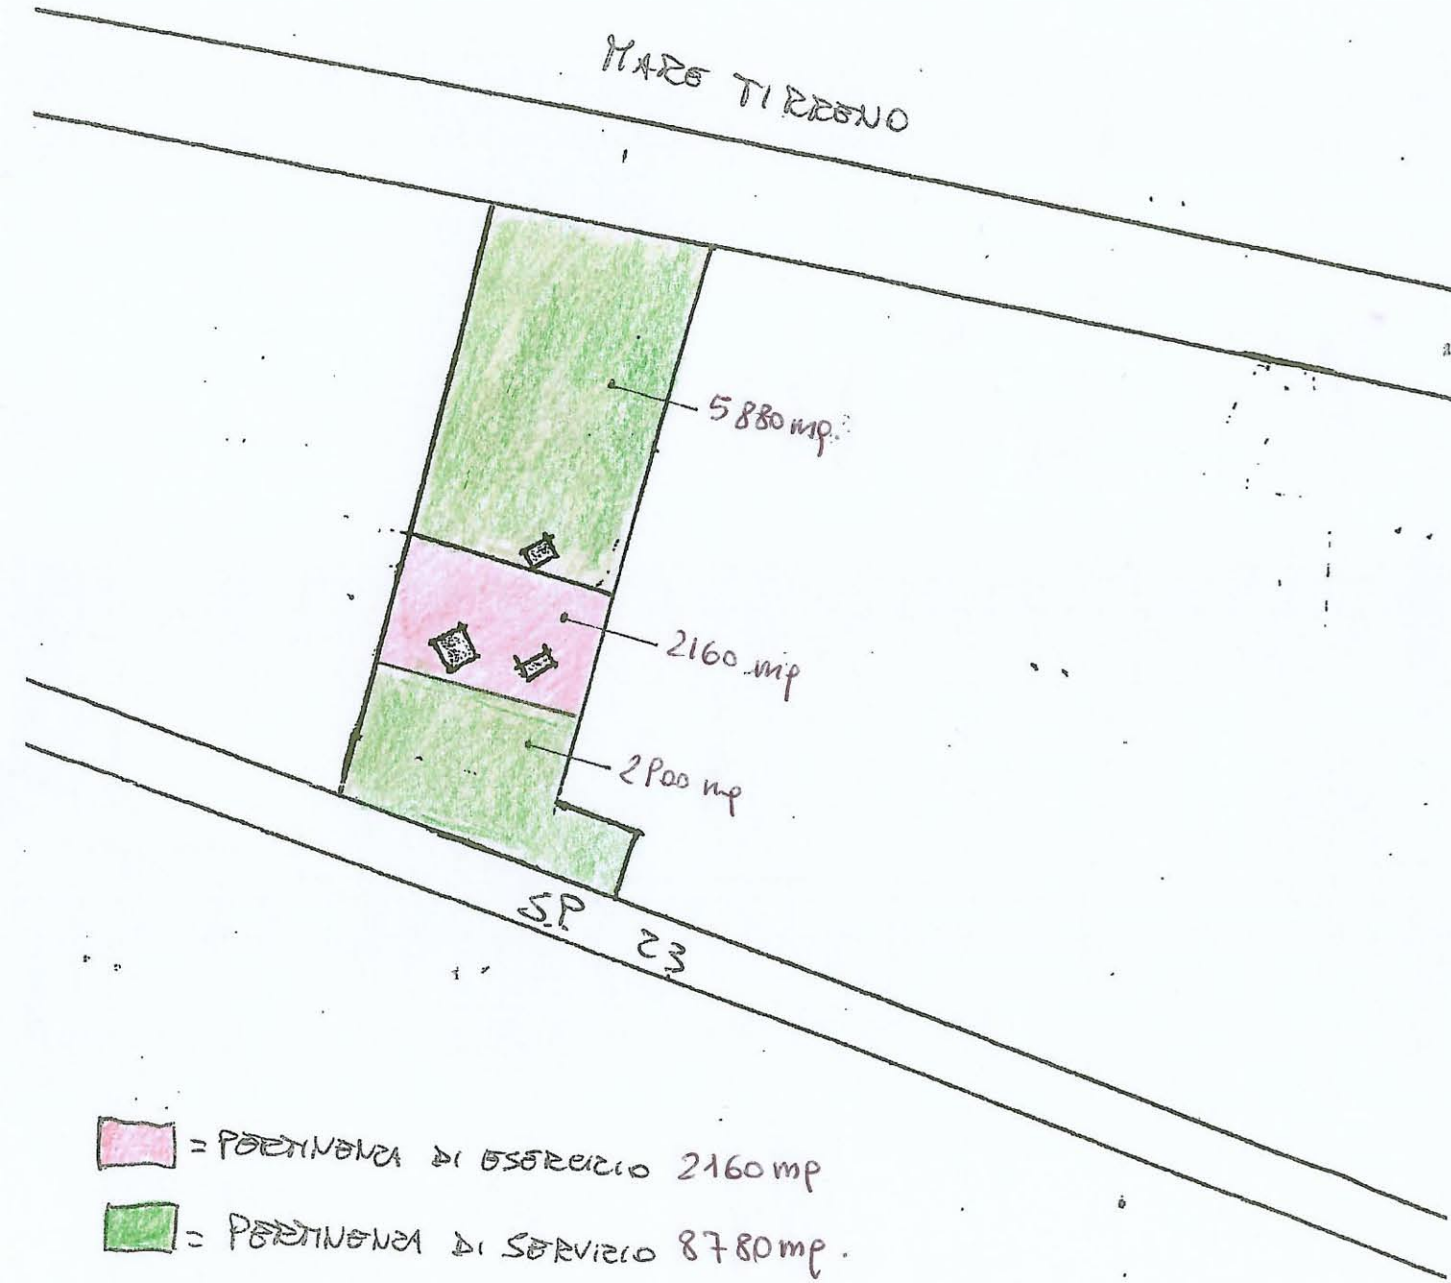

ALLEGATO "H"
 PLANIMETRIE BAR-
 PIZZERIA TORRACCIA

- = PERTINENZA DI ESERCIZIO 2160 mp
- = PERTINENZA DI SERVIZIO 8780 mp